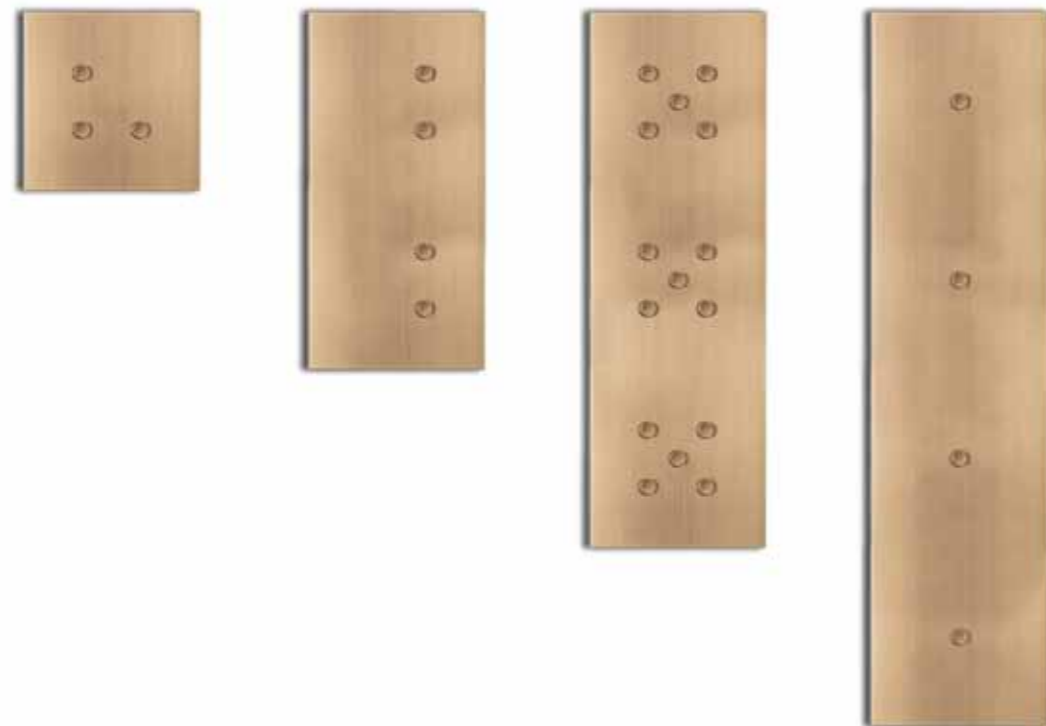

# NEVA

LUXONOV

A square, a small cylinder, well-defined edges... This apparel, made with every dimension of LUXONOV skills, has unquestionable character that combines traditional taste and modern attitude.

Un carré, une petite forme cylindrique et des arêtes bien marquées... Réalisé avec tout le soin et le savoir-faire LUXONOV, cet appareil au caractère affirmé mêle tradition et modernité.

### FIVE FORMATS VERTICAL & HORIZONTAL

CINQ TAILLES EN UTILISATION VERTICALE OU HORIZONTALE

Sizes of panel:

Single 85 x 85 mm  
Double 85 x 156 mm  
Triple 85 x 227 mm  
Quad 85 x 298 mm  
Quintuple 85 x 369 mm

Vertical or horizontal use

Dimensions de platine :

Simple 85 x 85 mm  
Double 85 x 156 mm  
Triple 85 x 227 mm  
Quadruple 85 x 298 mm  
Quintuple 85 x 369 mm

Montage vertical ou horizontal

- Up to 5 buttons on a single panel and 25 buttons on a quintuple panel
- Standard buttons available in plate finish
- 15 available coatings on solid brass panel (more on demand)