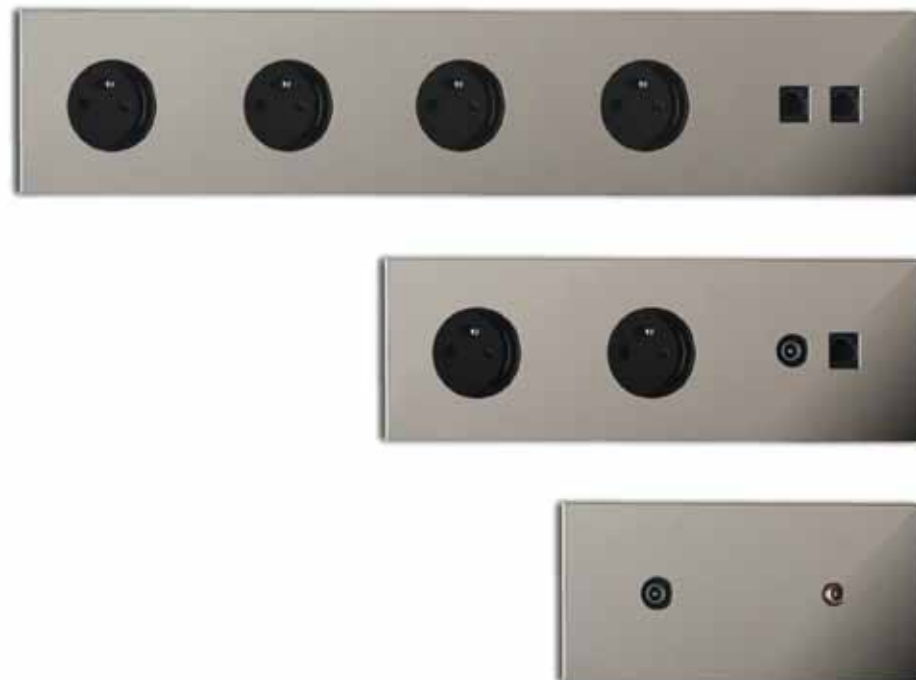

Une fenêtre, mais une fenêtre de première classe... Les ouvertures parfaitement ajustées aux modules donnent une dimension esthétique aux habituelles prises.

FIVE FORMATS VERTICAL & HORIZONTAL

CINQ TAILLES EN UTILISATION VERTICALE OU HORIZONTALE

Sizes of panel:

Single 85 x 85 mm
 Double 85 x 156 mm
 Triple 85 x 227 mm
 Quad 85 x 298 mm
 Quintuple 85 x 369 mm

Vertical or horizontal use

Dimensions de platine :

Simple 85 x 85 mm
 Double 85 x 156 mm
 Triple 85 x 227 mm
 Quadruple 85 x 298 mm
 Quintuple 85 x 369 mm

Options:

- Engraving
- LEDs can be added (12V / 220V)
- Panels can be precisely carved to adopt the module shape

Available sockets:

- TV, Telephone, Network, HDMI, iPhone sockets
- International Standard sockets
- Cable sockets

- Prises disponibles en noir ou blanc brillants

- 15 finitions disponibles sur platine en laiton massif (autres sur demande).

Options :

- Gravure
- Possibilité d'intégrer une ou plusieurs LEDs (12V / 24V)
- Parfaite intégration des modules