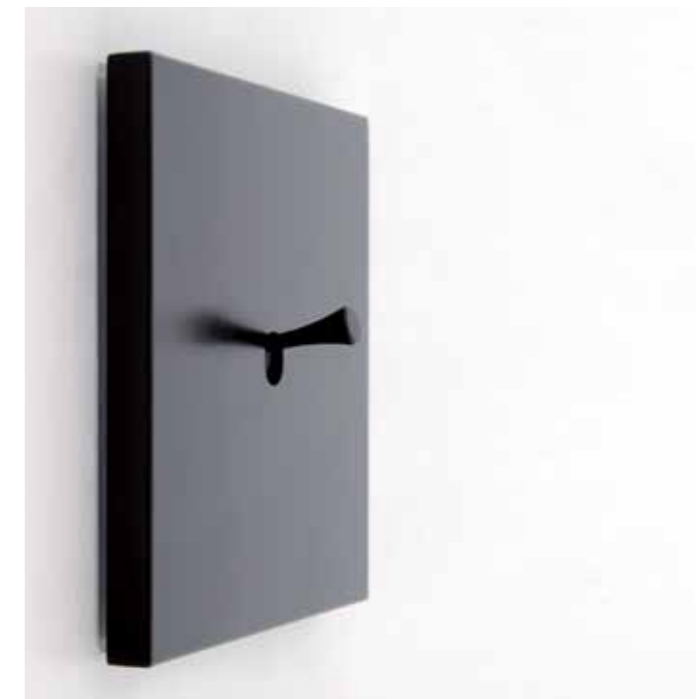

SYDNEY

LUXONOV

Sydney is built around one or more levers which offer several different shapes: drop, cone, lily and tube. All are inimitable classics, guaranteed to be impervious to the passage of trends.

Eén of meerdere schakelaars, beschikbaar in verschillende vormen: druppel, kegel, lelie en buis. De Sydney collectie bestaat uit essentiële klassiekers die alle modetrends doorstaan.

FIVE FORMATS VERTICAL & HORIZONTAL

Alle Luxonov reeksen kunnen gecombineerd worden

SYDNEY

LEVER SHAPES
VORMEN VAN DE HEFBOMEN

Tube Lever - Hefboom Buis

Drop Lever - Hefboom Druppel

Lilly Lever - Hefboom Lelie

Cone Lever - Hefboom Kegel

SYDNEY